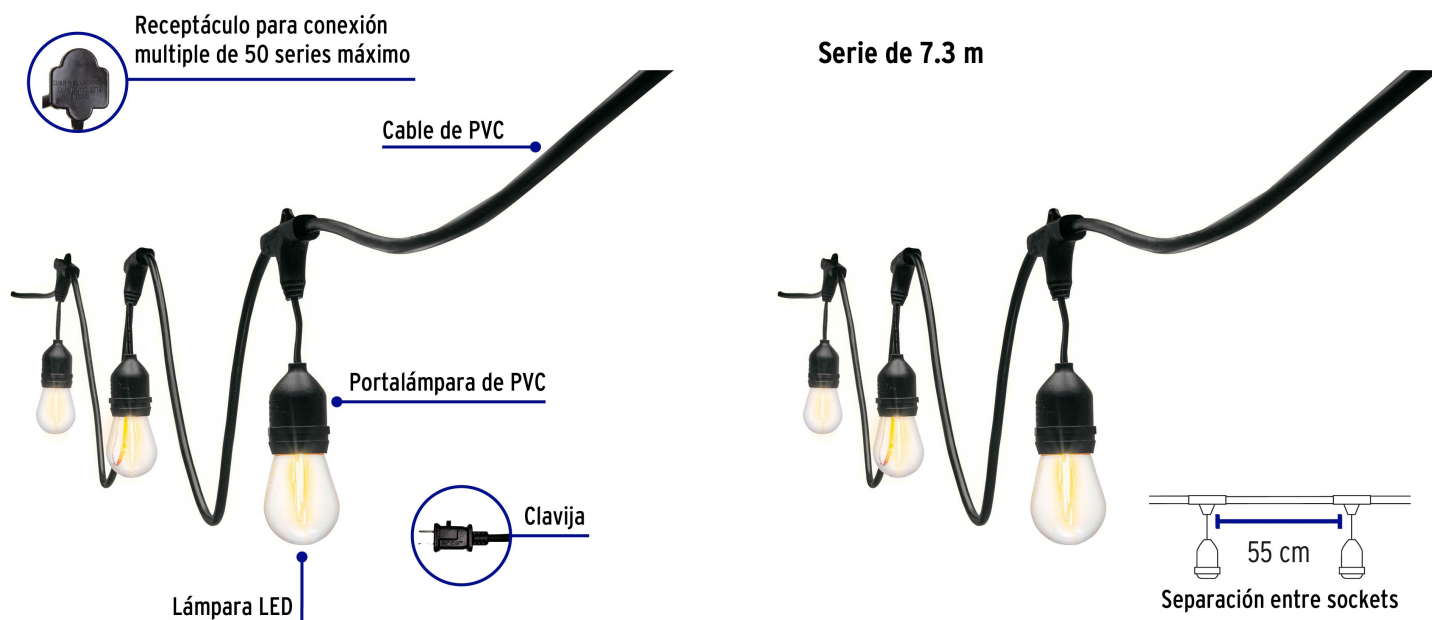

CÓDIGO: 49992 CLAVE: SL-7L

Serie de 7.3 m con 12 luces de LED para exterior, Volteck

- Lámparas LED incluidas
- Compatibles con lámpara S14
- Con receptáculo para conectar otra serie
- Cuidé que la suma de las lámparas no sobrepase los 600 W ya que podría dañar el producto
- Ideal para decorar terrazas, jardines, fachadas y comercios

- Cumple la norma: NOM-003-SCFI

Especificaciones

Potencia	1 W por lámpara
Consumo total	12 W
Flujo luminoso	60 lm por lámpara
Tensión / Frecuencia	127 V / 60 Hz
Temperatura de color	2,200 K / Luz cálida
Grado IP	65 (No aplica para unión entre lámpara y base)
Largo total	7.3 m
Lámparas	12 + 1 repuesto (incluidas)
Peso sin lámparas	1.3 kg
Empaque individual	Caja
Inner	1
Master	4

Especificaciones

Pallet 64

País de origen

Fabricado en China bajo las estrictas especificaciones de GRUPO TRUPER

Incluye

13 Lámparas LED

Imágenes complementarias

Imágenes complementarias

Grado de protección (IP)

1ER. DÍGITO: PROTECCIÓN CONTRA SÓLIDOS	2DO. DÍGITO: PROTECCIÓN CONTRA LÍQUIDOS
0 Sin protección	0 Sin protección
1 Protección contra objetos de diámetro superior a 50 mm	1 Protección contra goteo vertical o condensación
2 Protección contra objetos de diámetro superior a 12 mm	2 Protección contra goteo con una inclinación de 15 grados
3 Protección contra objetos con diámetro superior a 2.5 mm	3 Protección contra goteo con una inclinación de 60 grados
4 Protección contra objetos con diámetro superior a 1 mm	4 Protección contra salpicaduras de gotas en todas direcciones
5 Protegido contra ingreso limitado de polvo	5 Protección contra chorros de agua a baja presión
6 Totalmente protegido contra el polvo	6 Protección contra potentes y continuos chorros de agua
	7 Protección contra inmersiones temporales
	8 Protección contra inmersiones prolongadas o permanentes