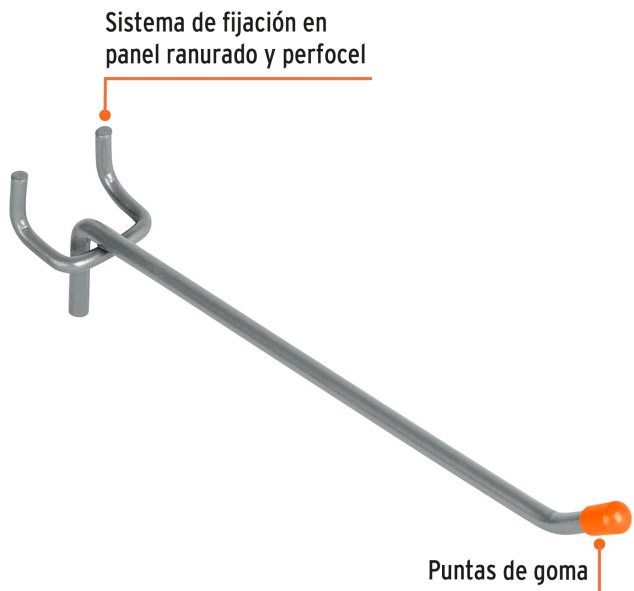

CÓDIGO: 50152 CLAVE: GA-6

Gancho recto de 6" para perfocel y panel ranurado, Truper

- Fabricado en acero
- Punta de goma
- Sistema de fijación en panel ranurado y perfocel

Certificaciones y garantías

- Garantizado contra defectos de fabricación o mano de obra. La garantía se puede hacer válida con cualquier distribuidor de TRUPER

Especificaciones

Diámetro	3/16" (5 mm)
Largo	6" (15 cm)
Empaque individual	Etiqueta
Pallet	18480
Master	48
Inner	24

Datos de Empaque (Medidas y pesos aproximados)

Empaque Individual	Medidas: Alto: 3.4 cm (1 1/4") Ancho: 2.9 cm (1 1/4") Largo: 18.5 cm (7 1/4") Peso: 0.03 kg (0.07 lb)
Inner	Medidas: Alto: 7 cm (2 3/4") Ancho: 9.5 cm (3 3/4") Largo: 21.2 cm (8 1/4") Peso: 0.86 kg (1.90 lb)
Master	Medidas: Alto: 15.4 cm (6") Ancho: 10.4 cm (4") Largo: 22.5 cm (8 3/4") Peso: 1.8 kg (3.97 lb)

País de origen

Fabricado en Vietnam bajo las estrictas especificaciones de GRUPO TRUPER

Imágenes complementarias

EMPAQUE INNER

Contiene: 24 piezas

Peso: 0.86 kg (1.9 lb)

EMPAQUE MASTER

Contiene: 2 inner (48 piezas)