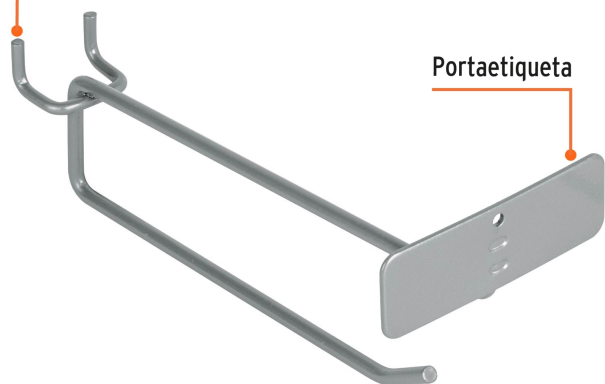

TRUPER

CÓDIGO: 50153 CLAVE: GA-6X

## Gancho recto 6" con portaetiqueta para perfocel y ranurado

- Fabricado en acero
- Sistema de fijación en panel ranurado y perfocel
- Portaetiqueta para precio o identificación del contenido

APLICA PARA  
**BONO**

### Especificaciones

<b>Diámetro</b>	3/16" (5 mm)
<b>Largo</b>	6" (15 cm)
<b>Empaque individual</b>	Etiqueta
<b>Pallet</b>	7680
<b>Inner</b>	24

## Imágenes complementarias

Sistema de fijación en  
panel ranurado y perfocel

Portaetiqueta