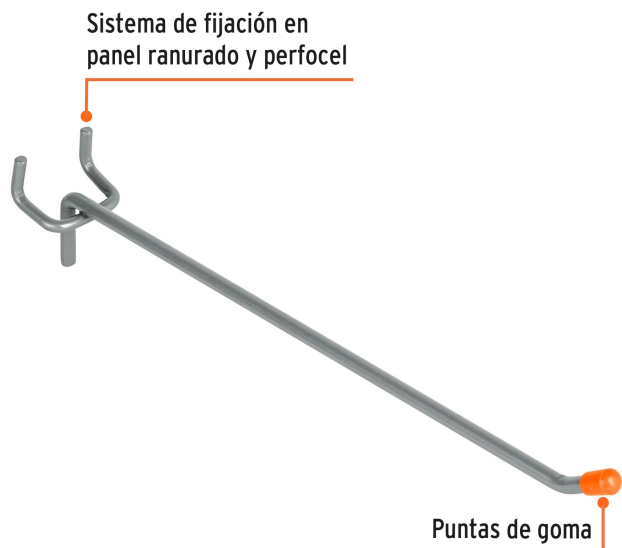

País de origen

Fabricado en Vietnam bajo las estrictas especificaciones de GRUPO TRUPER

Imágenes complementarias