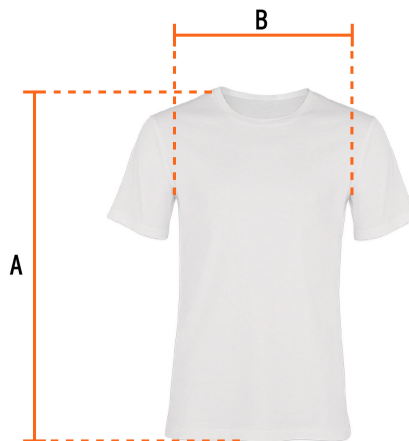

CÓDIGO: 60005 CLAVE: CAM-BLA-40

Playera cuello redondo para hombre, blanca, G, Truper

- Las fibras naturales 100% algodón premium brindan mayor durabilidad, confort y suavidad al tacto
- Logotipos impresos
- Corte regular
- Cuello redondo
- Manga corta

País de origen

Fabricado en México bajo las estrictas especificaciones de GRUPO TRUPER

Imágenes complementarias

Talla 40

Espalda (A)	75.6 cm
Pecho (B)	55.9 cm

Lavar en máquina en ciclo normal con agua tibia (30°) con jabón o detergente. Lavar con colores semejantes