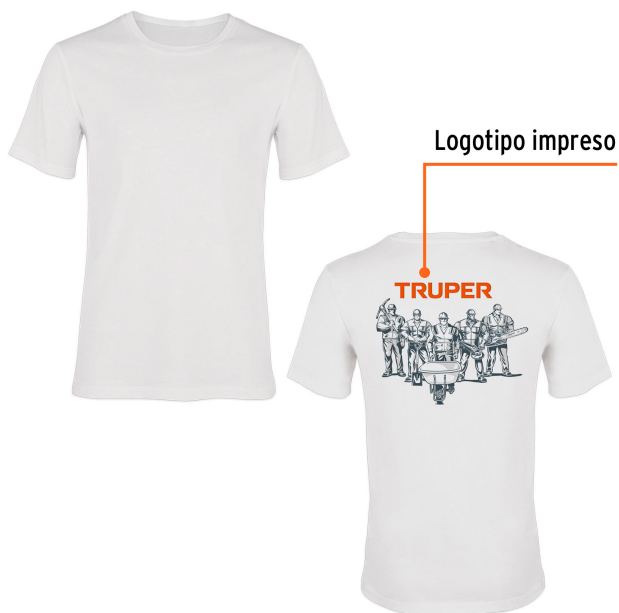

CÓDIGO: 60005 CLAVE: CAM-BLA-40

Playera cuello redondo para hombre, blanca, G, Truper

- Las fibras naturales 100% algodón premium brindan mayor durabilidad, confort y suavidad al tacto
- Logotipos impresos
- Corte regular
- Cuello redondo
- Manga corta

Certificaciones y garantías

- Garantizado contra defectos de fabricación o mano de obra. La garantía se puede hacer válida con cualquier distribuidor de TRUPER

Especificaciones

Talla	Grande
Color	Blanco
Empaque individual	Bolsa
Master	72
Inner	12

País de origen

Fabricado en México bajo las estrictas especificaciones de GRUPO TRUPER

Imágenes complementarias

Talla 40

Espalda (A)	75.6 cm
Pecho (B)	55.9 cm

Lavar en máquina en ciclo normal con agua tibia (30°) con jabón o detergente. Lavar con colores semejantes