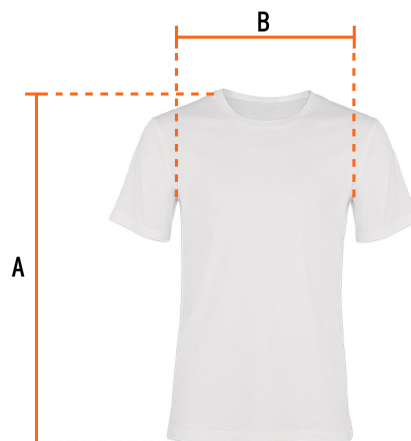

Imágenes complementarias

Talla 42

Espalda (A)	78.1 cm
Pecho (B)	61 cm

Lavar en máquina en ciclo normal con agua tibia (30°) con jabón o detergente. Lavar con colores semejantes

Solo blanqueador sin cloro

Secar a máquina a temperatura baja

No planchar sobre la impresión

No lavar en seco