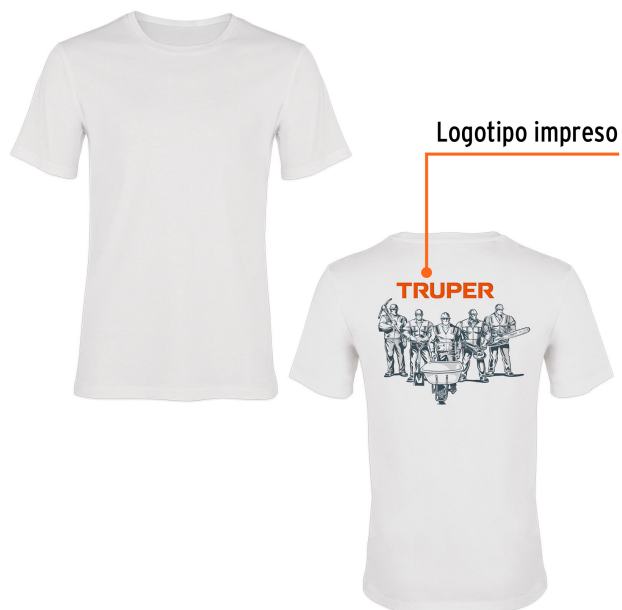

Imágenes complementarias

Talla 42

Espalda (A)	78.1 cm
Pecho (B)	61 cm

Lavar en máquina en ciclo normal con agua tibia (30°) con jabón o detergente. Lavar con colores semejantes

Solo blanqueador sin cloro

Secar a máquina a temperatura baja

No planchar sobre la impresión

No lavar en seco