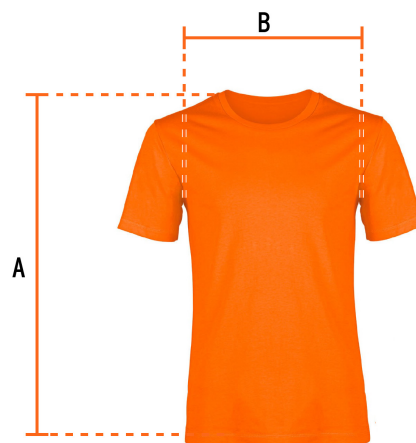

Imágenes complementarias

Talla 40

Espalda (A)	75.6 cm
Pecho (B)	55.9 cm

Lavar en máquina en ciclo normal con agua tibia (30°) con jabón o detergente. Lavar con colores semejantes

Solo blanqueador sin cloro

Secar a máquina a temperatura baja

No planchar sobre la impresión

No lavar en seco