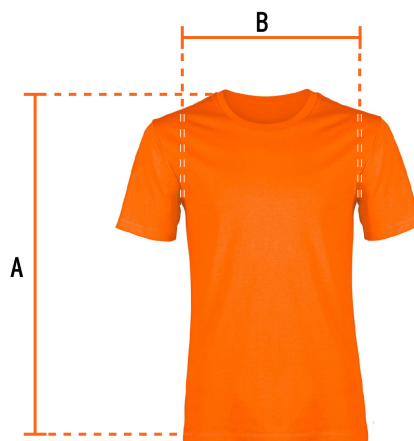

TRUPER

CÓDIGO: 60431 CLAVE: CAM-NAR-42

Playera cuello redondo para hombre, naranja, EG, Truper

- Las fibras naturales 100% algodón premium brindan mayor durabilidad, confort y suavidad al tacto
- Logotipos impresos
- Corte regular
- Cuello redondo
- Manga corta

País de origen

Fabricado en México bajo las estrictas especificaciones de GRUPO TRUPER

Imágenes complementarias

Talla 42

Espalda (A)	78.1 cm
Pecho (B)	61 cm

Lavar en máquina en ciclo normal con agua tibia (30°) con jabón o detergente. Lavar con colores semejantes