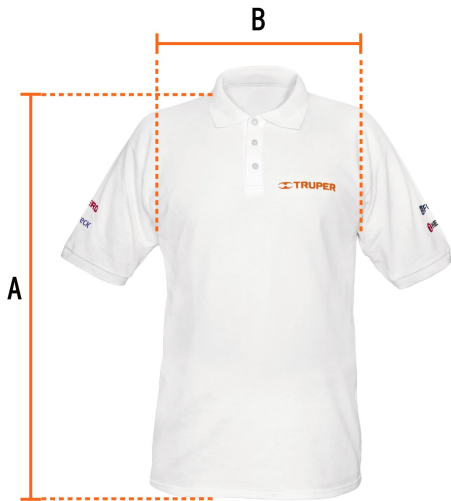

TRUPER

CÓDIGO: 60453 CLAVE: POL-BC-G

**Playera polo para hombre, blanca, G, Truper**

- 50% algodón 50% poliéster
- Logotipos bordados
- Tejido piqué
- Ajuste regular
- Cuello rib
- Manga corta
- Cierre mediante botones

**Especificaciones**

<b>Talla</b>	Grande
<b>Color</b>	Blanco
<b>Empaque individual</b>	Bolsa

**Imagenes complementarias**

Logotipos  
bordados

## Imágenes complementarias

## Talla G

Espalda (A)	80cm
Pecho (B)	58.4 cm

**Instrucciones de cuidado:**

Lavar antes de usar.

No remojar. Lavar con colores similares.

Lavar a mano o en máquina con agua fría (30°) por el revés con jabón o detergente.