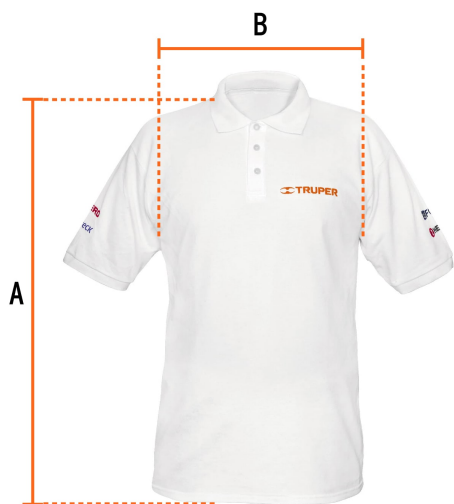

CÓDIGO: **60453** CLAVE: **POL-BC-G**

**Playera polo para hombre, blanca, G, Truper**

- 50% algodón 50% poliéster
- Logotipos bordados
- Tejido piqué
- Ajuste regular
- Cuello rib
- Manga corta
- Cierre mediante botones

**Especificaciones**

<b>Talla</b>	Grande
<b>Color</b>	Blanco
<b>Empaque individual</b>	Bolsa

**Imagenes complementarias**

**Logotipos bordados**

**Imagenes complementarias**

**Talla G**

Espalda (A)	80cm
Pecho (B)	58.4 cm