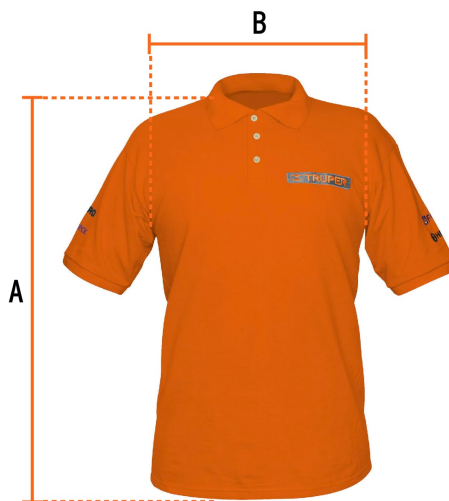

CÓDIGO: 60458 CLAVE: POL-NC-G

Playera polo para hombre, naranja, G, Truper

- 50% algodón 50% poliéster
- Logotipos bordados
- Tejido piqué
- Ajuste regular
- Cuello rib
- Manga corta
- Cierre mediante botones

Especificaciones

Talla	Grande
Color	Naranja
Empaque individual	Bolsa

Imagenes complementarias

Logotipos bordados

Talla G

Espalda (A)	80 cm
Pecho (B)	58.4 cm

Imágenes complementarias

Instrucciones de cuidado: