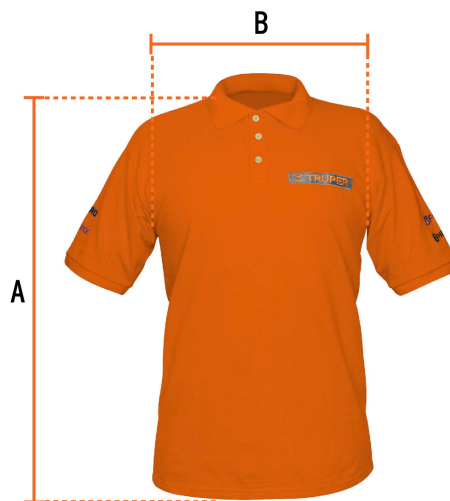

CÓDIGO: 60459 CLAVE: POL-NC-M

**Playera polo para hombre, naranja, M, Truper**

- 50% algodón 50% poliéster
- Logotipos bordados
- Tejido piqué
- Ajuste regular
- Cuello rib
- Manga corta
- Cierre mediante botones

**Especificaciones**

<b>Talla</b>	Mediana
<b>Color</b>	Naranja
<b>Empaque individual</b>	Bolsa

**Imagenes complementarias**

Logotipos bordados

Talla M

Espalda (A)	77.5 cm
Pecho (B)	53.3 cm