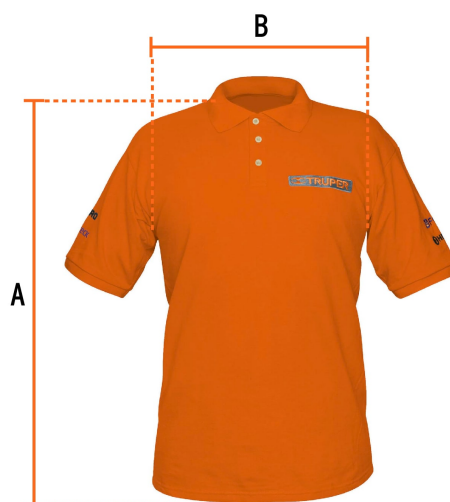

TRUPER

CÓDIGO: 60459 CLAVE: POL-NC-M

Playera polo para hombre, naranja, M, Truper

- 50% algodón 50% poliéster
- Logotipos bordados
- Tejido piqué
- Ajuste regular
- Cuello rib
- Manga corta
- Cierre mediante botones

Especificaciones

Talla	Mediana
Color	Naranja
Empaque individual	Bolsa

Imagenes complementarias

Logotipos bordados

Talla M

Espalda (A)	77.5 cm
Pecho (B)	53.3 cm

Imágenes complementarias

Instrucciones de cuidado: