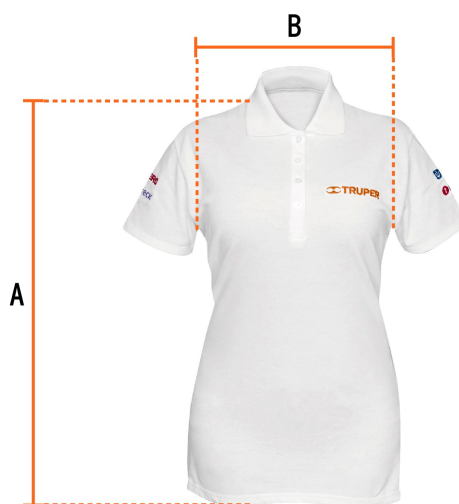

CÓDIGO: 60466 CLAVE: POL-BD-G

Playera polo para mujer, blanca, G, Truper

- 50% algodón 50% poliéster
- Logotipos bordados
- Tejido piqué
- Ajuste silueta para dama
- Cuello rib
- Manga corta
- Cierre mediante botones

Especificaciones

Talla	Grande
Color	Blanco
Empaque individual	Bolsa

Imagenes complementarias

Talla G

Espalda (A)	72.3 cm
Pecho (B)	53.9 cm

Imágenes complementarias

Instrucciones de cuidado:

Lavar antes de usar.