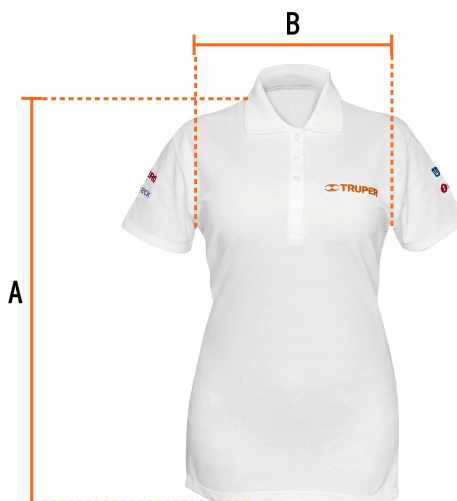

CÓDIGO: 60467 CLAVE: POL-BD-M

**Playera polo para mujer, blanca, M, Truper**

- 50% algodón 50% poliéster
- Logotipos bordados
- Tejido piqué
- Ajuste silueta para dama
- Cuello rib
- Manga corta
- Cierre mediante botones

**Especificaciones**

<b>Talla</b>	Mediana
<b>Color</b>	Blanco
<b>Empaque individual</b>	Bolsa

**Imagenes complementarias**

**Talla M**

Espalda (A)	69.8 cm
Pecho (B)	48.8 cm