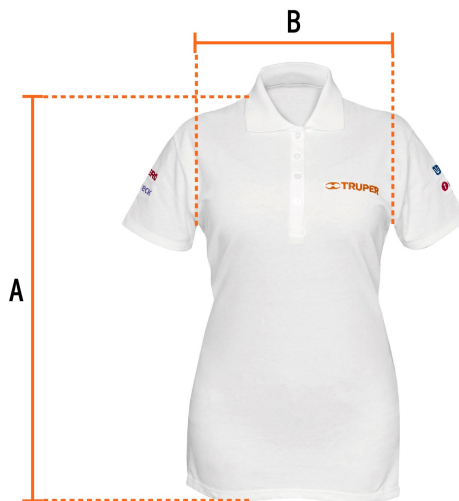

CÓDIGO: 60468 CLAVE: POL-BD-C

Playera polo para mujer, blanca, CH, Truper

- 50% algodón 50% poliéster
- Logotipos bordados
- Tejido piqué
- Ajuste silueta para dama
- Cuello rib
- Manga corta
- Cierre mediante botones

Especificaciones

Talla	Chica
Color	Blanco
Empaque individual	Bolsa

Imagenes complementarias

Talla CH

Espalda (A)	67.3 cm
Pecho (B)	43.8 cm

Imágenes complementarias

Instrucciones de cuidado:

Lavar antes de usar.