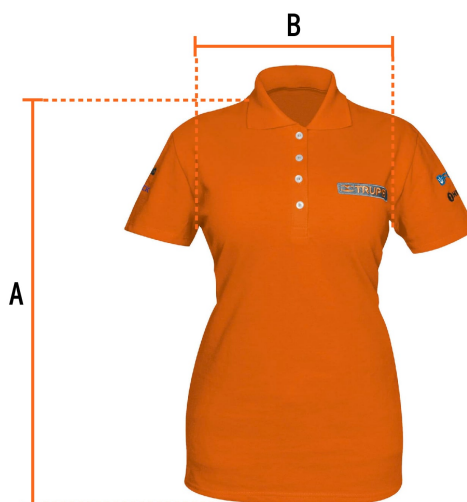

CÓDIGO: 60469 CLAVE: POL-ND-G

Playera polo para mujer, naranja, G, Truper

- 50% algodón 50% poliéster
- Logotipos bordados
- Tejido piqué
- Ajuste silueta para dama
- Cuello rib
- Manga corta
- Cierre mediante botones

Especificaciones

Talla	Grande
Color	Naranja
Empaque individual	Bolsa

Imagenes complementarias

Talla G

Espalda (A)	72.3 cm
Pecho (B)	53.9 cm

Imágenes complementarias

Instrucciones de cuidado:

Lavar antes de usar.