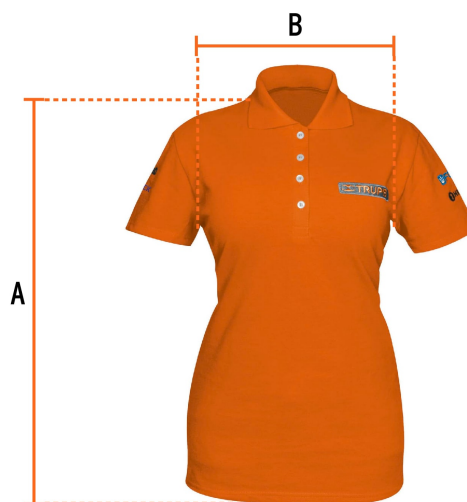

CÓDIGO: 60471 CLAVE: POL-ND-C

Playera polo para mujer, naranja, CH, Truper

- 50% algodón 50% poliéster
- Logotipos bordados
- Tejido piqué
- Ajuste silueta para dama
- Cuello rib
- Manga corta
- Cierre mediante botones

Especificaciones

Talla	Chica
Color	Naranja
Empaque individual	Bolsa

Imagenes complementarias

Talla CH

Espalda (A)	67.3 cm
Pecho (B)	43.8 cm

Imágenes complementarias

Instrucciones de cuidado:

Lavar antes de usar.