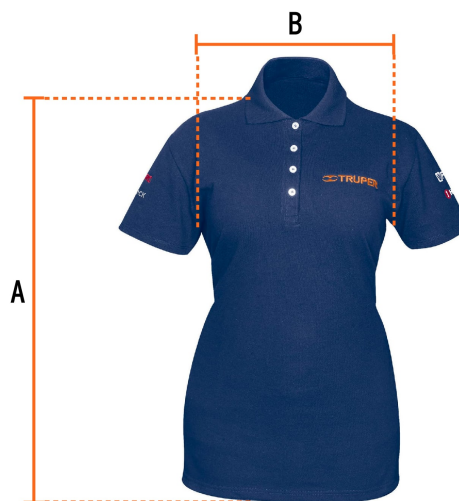

CÓDIGO: 60472 CLAVE: POL-AD-G

**Playera polo para mujer, azul, G, Truper**

- 50% algodón 50% poliéster
- Logotipos bordados
- Tejido piqué
- Ajuste silueta para dama
- Cuello rib
- Manga corta
- Cierre mediante botones

**Especificaciones**

<b>Talla</b>	Grande
<b>Color</b>	Azul
<b>Empaque individual</b>	Bolsa

**Imágenes complementarias**

**Talla G**

Espalda (A)	72.3 cm
Pecho (B)	53.9 cm