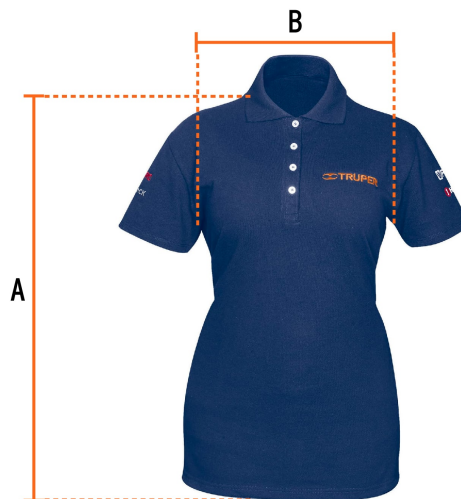

CÓDIGO: 60472 CLAVE: POL-AD-G

**Playera polo para mujer, azul, G, Truper**

- 50% algodón 50% poliéster
- Logotipos bordados
- Tejido piqué
- Ajuste silueta para dama
- Cuello rib
- Manga corta
- Cierre mediante botones

**Especificaciones**

<b>Talla</b>	Grande
<b>Color</b>	Azul
<b>Empaque individual</b>	Bolsa

**Imágenes complementarias**

**Talla G**

Espalda (A)	72.3 cm
Pecho (B)	53.9 cm