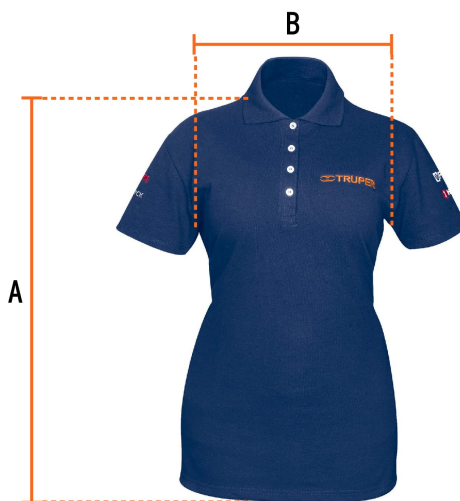

CÓDIGO: 60473 CLAVE: POL-AD-M

**Playera polo para mujer, azul, M, Truper**

- 50% algodón 50% poliéster
- Logotipos bordados
- Tejido piqué
- Ajuste silueta para dama
- Cuello rib
- Manga corta
- Cierre mediante botones

**Especificaciones**

<b>Talla</b>	Mediana
<b>Color</b>	Azul
<b>Empaque individual</b>	Bolsa

**Imágenes complementarias**

Logotipos bordados

Talla M

Espalda (A)	69.8 cm
Pecho (B)	48.8 cm