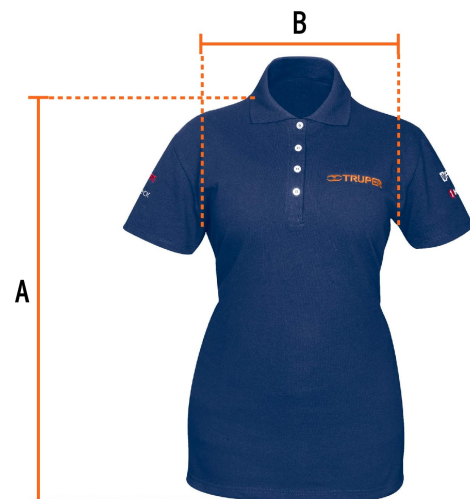

### Playera polo para mujer, azul, CH, Truper

- 50% algodón 50% poliéster
- Logotipos bordados
- Tejido piqué
- Ajuste silueta para dama
- Cuello rib
- Manga corta
- Cierre mediante botones

#### Especificaciones

|                    |       |
|--------------------|-------|
| Talla              | Chica |
| Color              | Azul  |
| Empaque individual | Bolsa |

#### Imagenes complementarias

Logotipos  
bordados

Talla CH

|             |         |
|-------------|---------|
| Espalda (A) | 67.3 cm |
| Pecho (B)   | 43.8 cm |