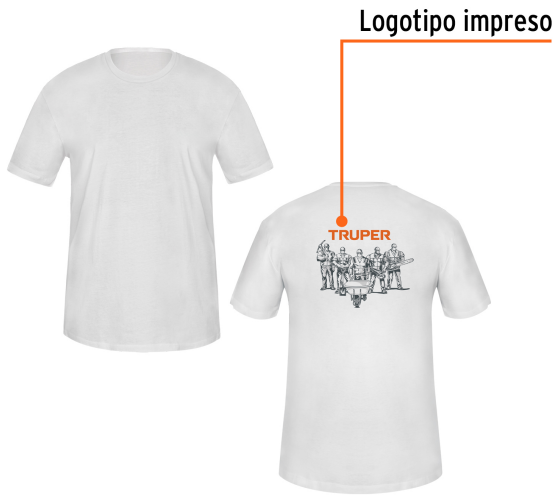

CÓDIGO: 68121 CLAVE: CAM-BLA-36

Playera cuello redondo para hombre, blanca, CH, Truper

- Las fibras naturales 100% algodón premium brindan mayor durabilidad, confort y suavidad al tacto
- Logotipos impresos
- Corte regular
- Cuello redondo
- Manga corta

Certificaciones y garantías

- Garantizado contra defectos de fabricación o mano de obra. La garantía se puede hacer válida con cualquier distribuidor de TRUPER

Especificaciones

Talla	Chica
Color	Blanco
Empaque individual	Bolsa
Inner	12
Master	72
Pallet	1152

País de origen

Fabricado en México bajo las estrictas especificaciones de GRUPO TRUPER

Imágenes complementarias

Talla CH

Espalda (A)	45.7 cm
Pecho (B)	70.5 cm

Lavar en máquina en ciclo normal con agua tibia (30°) con jabón o detergente. Lavar con colores semejantes