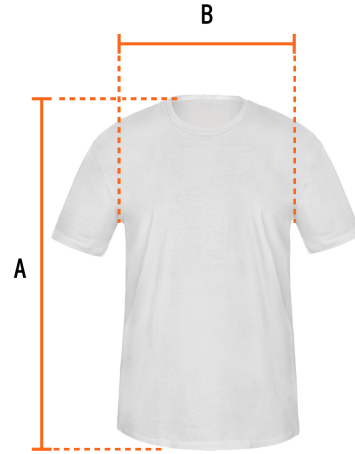

CÓDIGO: 68121 CLAVE: CAM-BLA-36

Playera cuello redondo para hombre, blanca, CH, Truper

- Las fibras naturales 100% algodón premium brindan mayor durabilidad, confort y suavidad al tacto
- Logotipos impresos
- Corte regular
- Cuello redondo
- Manga corta

País de origen

Fabricado en México bajo las estrictas especificaciones de GRUPO TRUPER

Imágenes complementarias

Talla CH

Espalda (A)	45.7 cm
Pecho (B)	70.5 cm

Lavar en máquina en ciclo normal con agua tibia (30°) con jabón o detergente. Lavar con colores semejantes