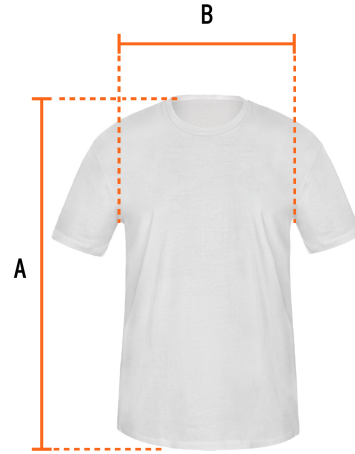

Imágenes complementarias

Talla CH

Espalda (A)	45.7 cm
Pecho (B)	70.5 cm

Lavar en máquina en ciclo normal con agua tibia (30°) con jabón o detergente. Lavar con colores semejantes

Solo blanqueador sin cloro

Secar a máquina a temperatura baja

No planchar sobre la impresión

No lavar en seco