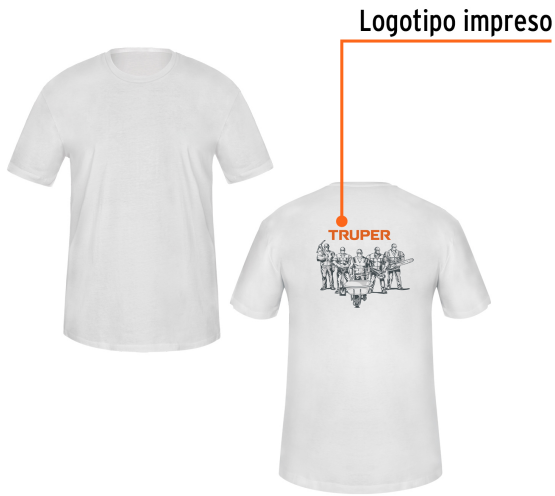

Imágenes complementarias

Talla CH

Espalda (A)	45.7 cm
Pecho (B)	70.5 cm

Lavar en máquina en ciclo normal con agua tibia (30°) con jabón o detergente. Lavar con colores semejantes

Solo blanqueador sin cloro

Secar a máquina a temperatura baja

No planchar sobre la impresión

No lavar en seco