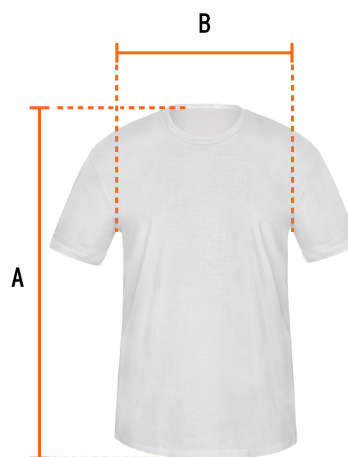

CÓDIGO: 68122 CLAVE: CAM-BLA-38

Playera cuello redondo para hombre, blanca, M, Truper

- Las fibras naturales 100% algodón premium brindan mayor durabilidad, confort y suavidad al tacto
- Logotipos impresos
- Corte regular
- Cuello redondo
- Manga corta

País de origen

Fabricado en México bajo las estrictas especificaciones de GRUPO TRUPER

Imágenes complementarias

Talla M

Espalda (A)	50.8 cm
Pecho (B)	72.5 cm

Lavar en máquina en ciclo normal con agua tibia (30°) con jabón o detergente. Lavar con colores semejantes