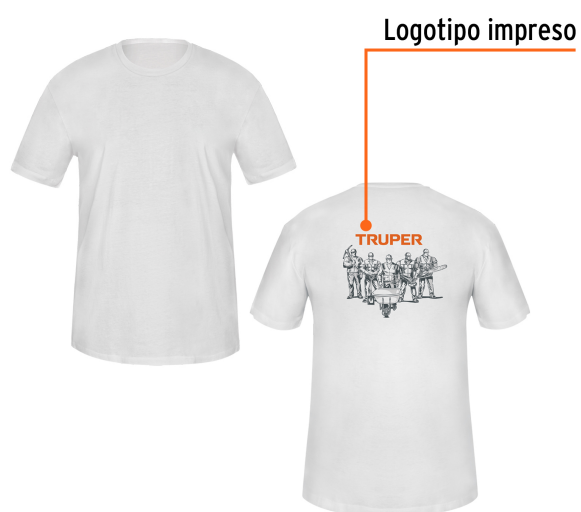

CÓDIGO: 68122 CLAVE: CAM-BLA-38

Playera cuello redondo para hombre, blanca, M, Truper

- Las fibras naturales 100% algodón premium brindan mayor durabilidad, confort y suavidad al tacto
- Logotipos impresos
- Corte regular
- Cuello redondo
- Manga corta

Certificaciones y garantías

- Garantizado contra defectos de fabricación o mano de obra. La garantía se puede hacer válida con cualquier distribuidor de TRUPER

Especificaciones

Talla	Mediana
Color	Blanco
Empaque individual	Bolsa
Inner	12
Master	72
Pallet	1152

País de origen

Fabricado en México bajo las estrictas especificaciones de GRUPO TRUPER

Imágenes complementarias

Talla M

Espalda (A)	50.8 cm
Pecho (B)	72.5 cm

Lavar en máquina en ciclo normal con agua tibia (30°) con jabón o detergente. Lavar con colores semejantes