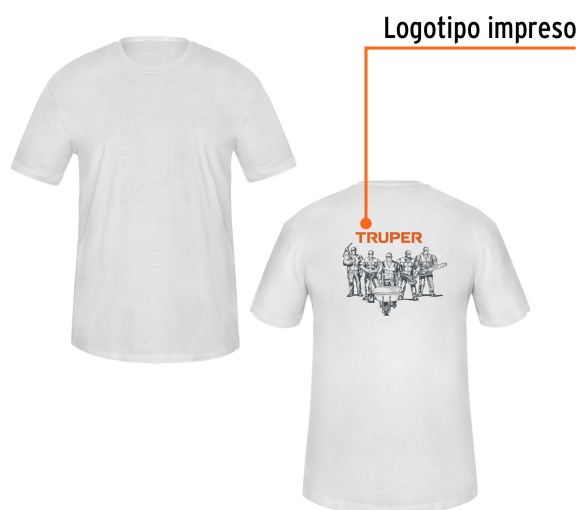

CÓDIGO: 68122 CLAVE: CAM-BLA-38

Playera cuello redondo para hombre, blanca, M, Truper

- Las fibras naturales 100% algodón premium brindan mayor durabilidad, confort y suavidad al tacto
- Logotipos impresos
- Corte regular
- Cuello redondo
- Manga corta

Certificaciones y garantías

- Garantizado contra defectos de fabricación o mano de obra. La garantía se puede hacer válida con cualquier distribuidor de TRUPER

Especificaciones

Talla	Mediana
Color	Blanco
Empaque individual	Bolsa
Inner	12
Master	72
Pallet	1152

País de origen

Fabricado en México bajo las estrictas especificaciones de GRUPO TRUPER

Imágenes complementarias

Talla M

Espalda (A)	50.8 cm
Pecho (B)	72.5 cm

Lavar en máquina en ciclo normal con agua tibia (30°) con jabón o detergente. Lavar con colores semejantes