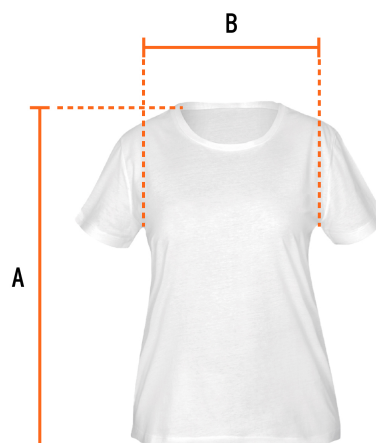

CÓDIGO: 68123 CLAVE: CAM-BLA-26D

Playera cuello redondo para mujer, blanca, CH, Truper

- Las fibras naturales 100% algodón premium brindan mayor durabilidad, confort y suavidad al tacto
- Logotipos impresos
- Corte regular
- Cuello redondo
- Manga corta

País de origen

Fabricado en México bajo las estrictas especificaciones de GRUPO TRUPER

Imágenes complementarias

Talla CH

Espalda (A)	59.6 cm
Pecho (B)	41.2 cm

Lavar en máquina en ciclo normal con agua tibia (30°) con jabón o detergente. Lavar con colores semejantes