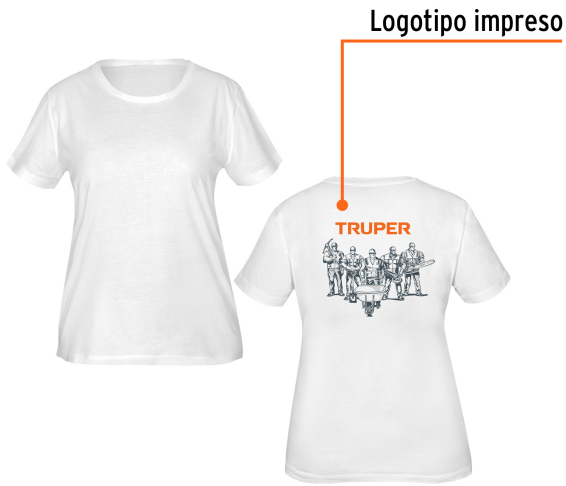

TRUPER

CÓDIGO: 68123 CLAVE: CAM-BLA-26D

Playera cuello redondo para mujer, blanca, CH, Truper

- Las fibras naturales 100% algodón premium brindan mayor durabilidad, confort y suavidad al tacto
- Logotipos impresos
- Corte regular
- Cuello redondo
- Manga corta

Certificaciones y garantías

- Garantizado contra defectos de fabricación o mano de obra. La garantía se puede hacer válida con cualquier distribuidor de TRUPER

Especificaciones

Talla	CH
Color	Blanco
Empaque individual	Bolsa
Inner	12
Master	72
Pallet	1152

País de origen

Fabricado en México bajo las estrictas especificaciones de GRUPO TRUPER

Imágenes complementarias

Talla CH

Espalda (A)	59.6 cm
Pecho (B)	41.2 cm

Lavar en máquina en ciclo normal con agua tibia (30°) con jabón o detergente. Lavar con colores semejantes