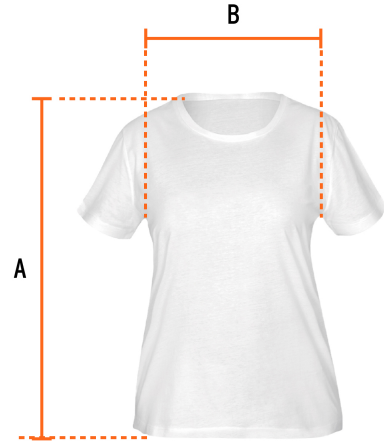

TRUPER

CÓDIGO: 68123 CLAVE: CAM-BLA-26D

Playera cuello redondo para mujer, blanca, CH, Truper

- Las fibras naturales 100% algodón premium brindan mayor durabilidad, confort y suavidad al tacto
- Logotipos impresos
- Corte regular
- Cuello redondo
- Manga corta

País de origen

Fabricado en México bajo las estrictas especificaciones de GRUPO TRUPER

Imágenes complementarias

Talla CH

Espalda (A)	59.6 cm
Pecho (B)	41.2 cm

Lavar en máquina en ciclo normal con agua tibia (30°) con jabón o detergente. Lavar con colores semejantes