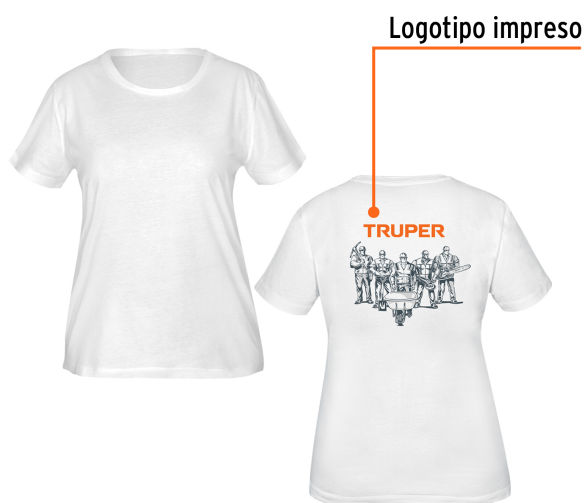

Imágenes complementarias

Talla M

Espalda (A)	43.8 cm
Pecho (B)	62.2 cm

Lavar en máquina en ciclo normal con agua tibia (30°) con jabón o detergente. Lavar con colores semejantes

Solo blanqueador sin cloro

Secar a máquina a temperatura baja

No planchar sobre la impresión

No lavar en seco