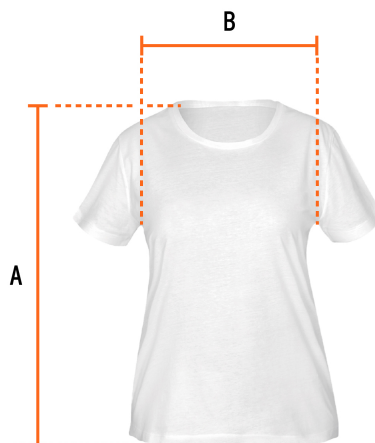

Imágenes complementarias

Talla M

Espalda (A)	43.8 cm
Pecho (B)	62.2 cm

Lavar en máquina en ciclo normal con agua tibia (30°) con jabón o detergente. Lavar con colores semejantes

Solo blanqueador sin cloro

Secar a máquina a temperatura baja

No planchar sobre la impresión

No lavar en seco