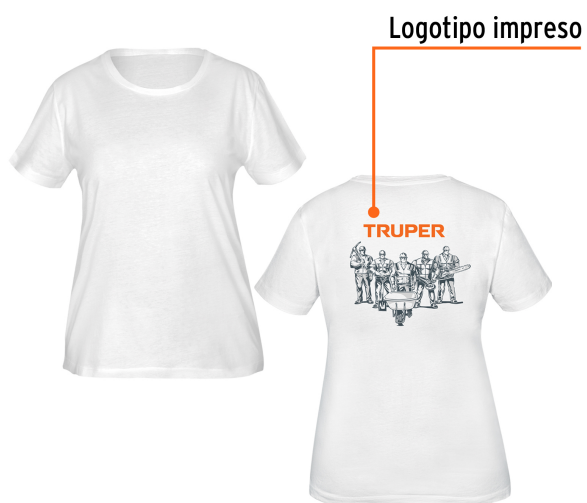

CÓDIGO: 68124 CLAVE: CAM-BLA-28D

Playera cuello redondo para mujer, blanca, M, Truper

- Las fibras naturales 100% algodón premium brindan mayor durabilidad, confort y suavidad al tacto
- Logotipos impresos
- Corte regular
- Cuello redondo
- Manga corta

Certificaciones y garantías

- Garantizado contra defectos de fabricación o mano de obra. La garantía se puede hacer válida con cualquier distribuidor de TRUPER

Especificaciones

Talla	Mediana
Color	Blanco
Empaque individual	Bolsa
Inner	12
Master	72
Pallet	2160

País de origen

Fabricado en México bajo las estrictas especificaciones de GRUPO TRUPER

Imágenes complementarias

Talla M

Espalda (A)	43.8 cm
Pecho (B)	62.2 cm

Lavar en máquina en ciclo normal con agua tibia (30°) con jabón o detergente. Lavar con colores semejantes