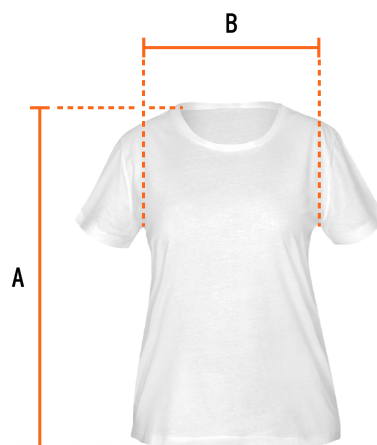

CÓDIGO: 68124 CLAVE: CAM-BLA-28D

Playera cuello redondo para mujer, blanca, M, Truper

- Las fibras naturales 100% algodón premium brindan mayor durabilidad, confort y suavidad al tacto
- Logotipos impresos
- Corte regular
- Cuello redondo
- Manga corta

País de origen

Fabricado en México bajo las estrictas especificaciones de GRUPO TRUPER

Imágenes complementarias

Talla M

Espalda (A)	43.8 cm
Pecho (B)	62.2 cm

Lavar en máquina en ciclo normal con agua tibia (30°) con jabón o detergente. Lavar con colores semejantes