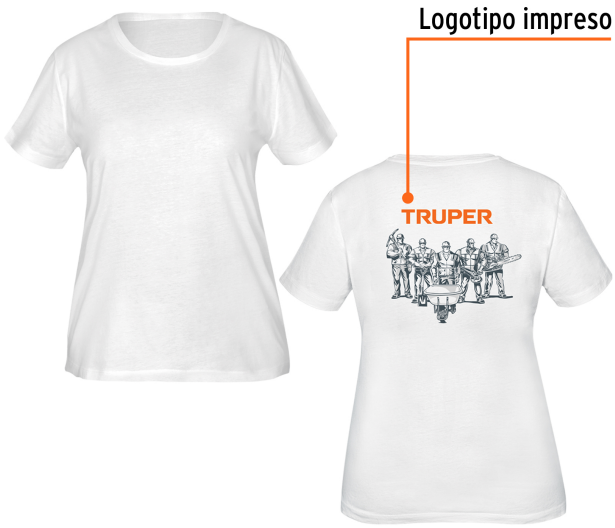

CÓDIGO: 68125 CLAVE: CAM-BLA-30D

Playera cuello redondo para mujer, blanca, G, Truper

- Las fibras naturales 100% algodón premium brindan mayor durabilidad, confort y suavidad al tacto
- Logotipos impresos
- Corte regular
- Cuello redondo
- Manga corta

Certificaciones y garantías

- Garantizado contra defectos de fabricación o mano de obra. La garantía se puede hacer válida con cualquier distribuidor de TRUPER

Especificaciones

Talla	Grande
Color	Blanco
Empaque individual	Bolsa
Inner	12
Master	72
Pallet	1152

País de origen

Fabricado en México bajo las estrictas especificaciones de GRUPO TRUPER

Imágenes complementarias

Talla G

Espalda (A)	48.8 cm
Pecho (B)	64.7 cm

Lavar en máquina en ciclo normal con agua tibia (30°) con jabón o detergente. Lavar con colores semejantes