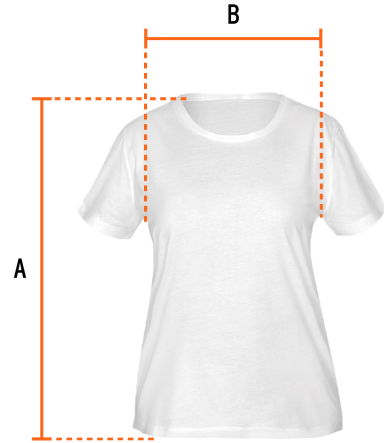

CÓDIGO: 68125 CLAVE: CAM-BLA-30D

Playera cuello redondo para mujer, blanca, G, Truper

- Las fibras naturales 100% algodón premium brindan mayor durabilidad, confort y suavidad al tacto
- Logotipos impresos
- Corte regular
- Cuello redondo
- Manga corta

País de origen

Fabricado en México bajo las estrictas especificaciones de GRUPO TRUPER

Imágenes complementarias

Talla G

Espalda (A)	48.8 cm
Pecho (B)	64.7 cm

Lavar en máquina en ciclo normal con agua tibia (30°) con jabón o detergente. Lavar con colores semejantes