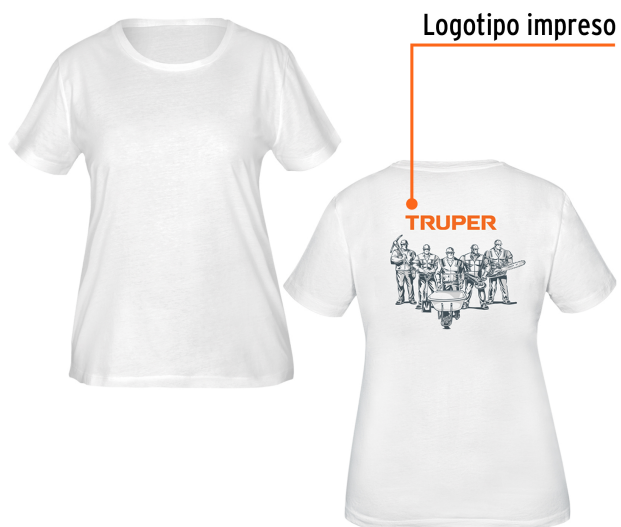

Imágenes complementarias

Talla G

Espalda (A)	48.8 cm
Pecho (B)	64.7 cm

Lavar en máquina en ciclo normal con agua tibia (30°) con jabón o detergente. Lavar con colores semejantes

Solo blanqueador sin cloro

Secar a máquina a temperatura baja

No planchar sobre la impresión

No lavar en seco