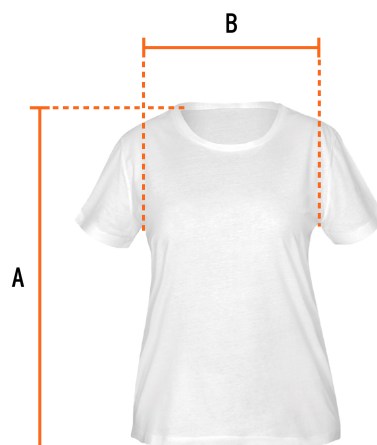

Imágenes complementarias

Talla G

Espalda (A)	48.8 cm
Pecho (B)	64.7 cm

Lavar en máquina en ciclo normal con agua tibia (30°) con jabón o detergente. Lavar con colores semejantes

Solo blanqueador sin cloro

Secar a máquina a temperatura baja

No planchar sobre la impresión

No lavar en seco