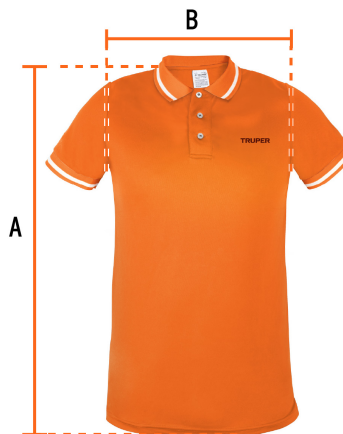

Imágenes complementarias

Logotipos bordados

Talla CH

Espalda (A)	74.9 cm
Pecho (B)	48.3 cm