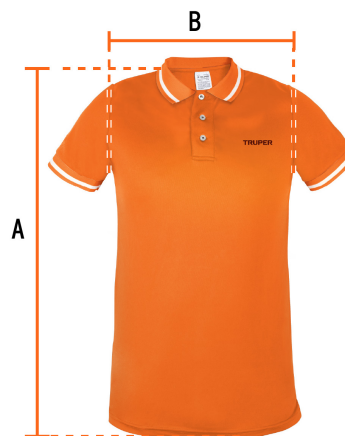

CÓDIGO: 69982 CLAVE: DRY-NC-M

Playera polo performance para hombre, naranja, M, Truper

- 100% poliéster
- Tela respirable para mayor frescura y comodidad
- Logotipos bordados
- Ajuste regular
- Cuello rib
- Manga corta
- Cierre mediante botones

Certificaciones y garantías

- Garantizado contra defectos de fabricación o mano de obra. La garantía se puede hacer válida con cualquier distribuidor de TRUPER

Especificaciones

Talla	Mediana
Color	Naranja
Empaque individual	Bolsa
Master	72
Pallet	864
Inner	12

País de origen

Fabricado en China bajo las estrictas especificaciones de GRUPO TRUPER

Imágenes complementarias

Logotipos bordados

Talla M

Espalda (A)	77.5 cm
Pecho (B)	53.3 cm

Instrucciones de cuidado:

Lavar a máquina con agua tibia y colores similares.