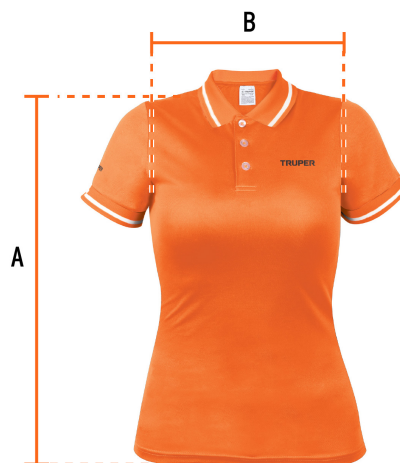

Imágenes complementarias

Logotipos bordados

Talla M

Espalda (A)	69.2 cm
Pecho (B)	45.7 cm