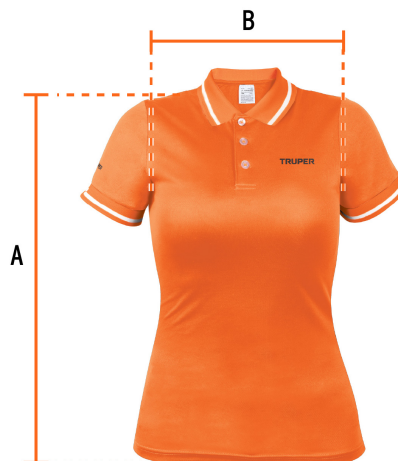

Imagenes complementarias

Logotipos bordados

Talla G

Espalda (A)	71.7 cm
Pecho (B)	50.8 cm