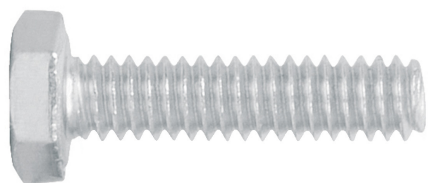

The logo for FIERO, consisting of a red square with a white diagonal line and the word "FIERO" in red capital letters.

## Tornillos tipo coche

- Fabricados en acero con recubrimiento galvanizado
- Cabeza redonda con cuello cuadrado
- Para sujeción en superficies de madera, plástico o metales, como acero, lámina y perfiles