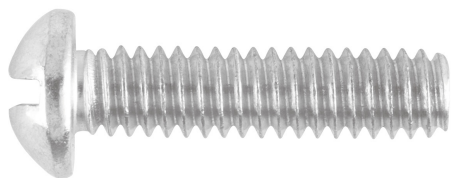

The logo for FIERO, featuring a red square with a white diagonal line and the word "FIERO" in bold red capital letters.

Tornillos tipo estufa

- Fabricados en acero con recubrimiento galvanizado
- Cabeza de gota
- Entrada para desarmador plano