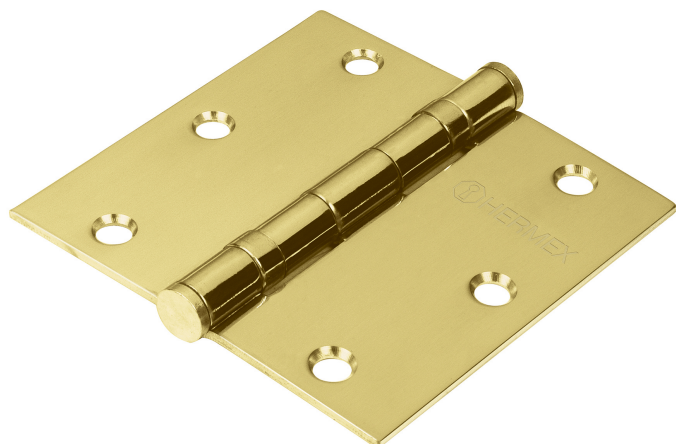

HERMEX®

Bisagras cuadradas, latón sólido, cabeza plana,

- Fabricada de latón sólido con acabado latonado pulido espejo.
- Con diseño tipo libro, cuadrada.
- Bisagras de 3" en adelante con baleros.
- Perno suelto.
- Línea Arquitectónica.
- Tornillos con cabeza de cruz.
- 30% Mayor espesor que las marcas tradicionales.
- De fácil instalación.