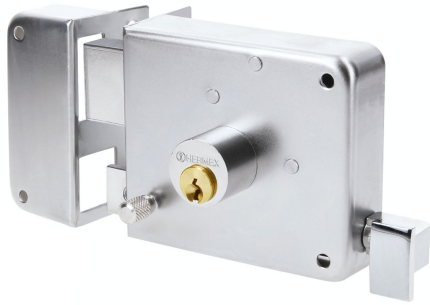

HERMEX®

Cerraduras de sobreponer, instala-fácil acabado cromado

- **Cilindro de latón sólido** con 5 pernos
- Cilindro exterior integrado que facilita su instalación
- Para colocación de puertas metálicas o de madera con espesor hasta de 1-1/2" (40 mm)
- Botón de seguridad