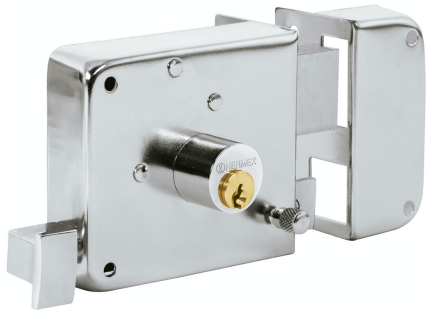

HERMEX®

Cerraduras de sobreponer, instala-fácil acabado cromado

- **Cilindro de latón sólido** con 5 pernos
- Cilindro exterior integrado que facilita su instalación
- Para colocación de puertas metálicas o de madera con espesor hasta de 1-1/2" (40 mm)
- Botón de seguridad