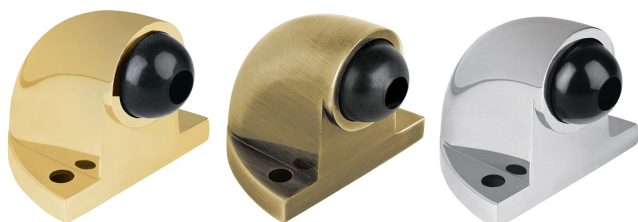

Topes tipo codo para puerta

- Metálicos
- Protección de hule
- Para puerta, ayudan a prevenir daños en las paredes

Certificaciones y garantías

País de origen

Fabricado en China bajo las estrictas especificaciones de GRUPO TRUPER