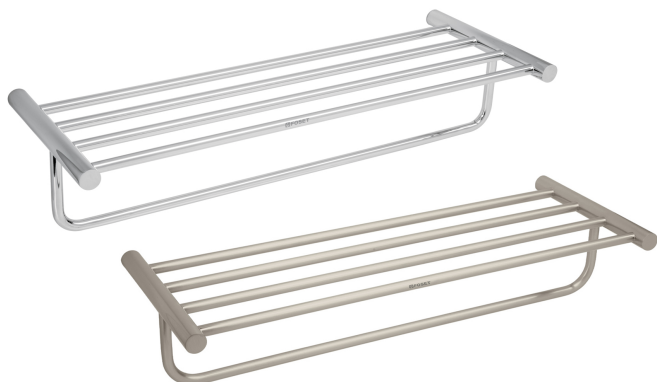

FOSET.

Repisas de latón portatoalla

- Repisa y soportes de latón para máxima duración
- Con sistema de montaje para semiempotrar
- Incluye llave allen, taquetes y tornillería para su instalación

Fácil instalación