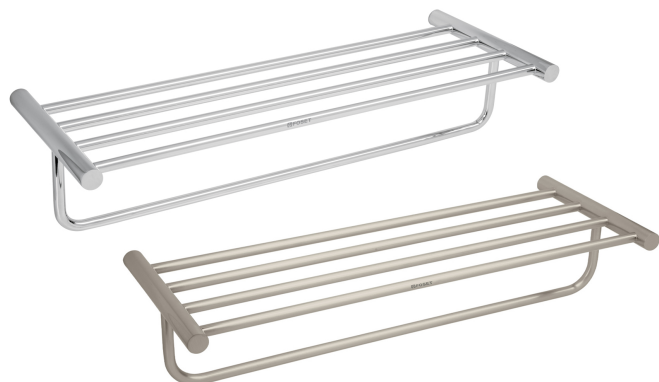

FOSET.

Repisas de latón portatoalla

- Repisa y soportes de latón para máxima duración
- Con sistema de montaje para semiempotrar
- Incluye llave allen, taquetes y tornillería para su instalación

Fácil instalación