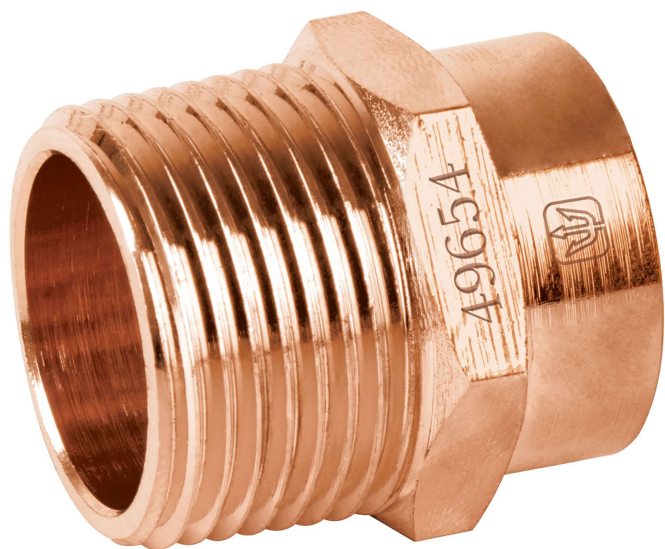

The logo for FOSET, featuring a stylized blue 'F' icon followed by the word 'FOSET' in a bold, blue, sans-serif font.

Conectores cobre a rosca exterior

- Cuerpo de latón cobrizado resistente a la corrosión y al torque
- Pared lisa interior que reduce la pérdida de presión por fricción
- Larga vida útil
- Para la conducción de agua fría y caliente o instalaciones de gas natural y L.P.