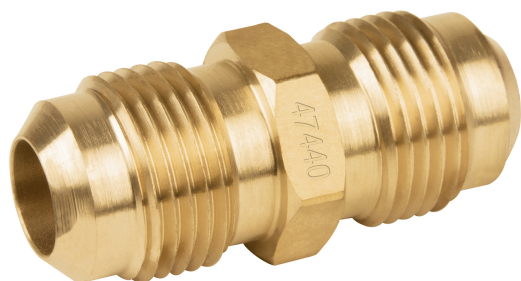

The logo for FOSET, featuring a blue square with a white stylized 'F' and the word 'FOSET' in blue capital letters.

Niples unión flare para gas

- Fabricado en latón para máxima duración
- Roscas macho FLARE
- Para gas L.P. y natural
- Fácil instalación