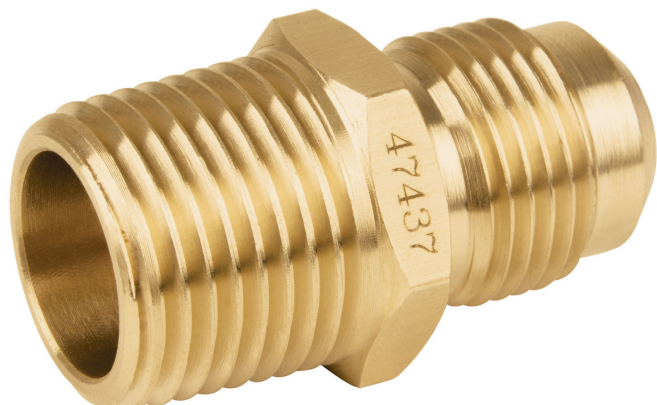

The logo for FOSET, featuring a stylized blue 'F' icon followed by the word 'FOSET' in a bold, blue, sans-serif font.

Niples terminal para gas

- Fabricado en latón para máxima duración
- Rosca macho NPT y FLARE
- Para gas L.P. y natural
- Fácil instalación