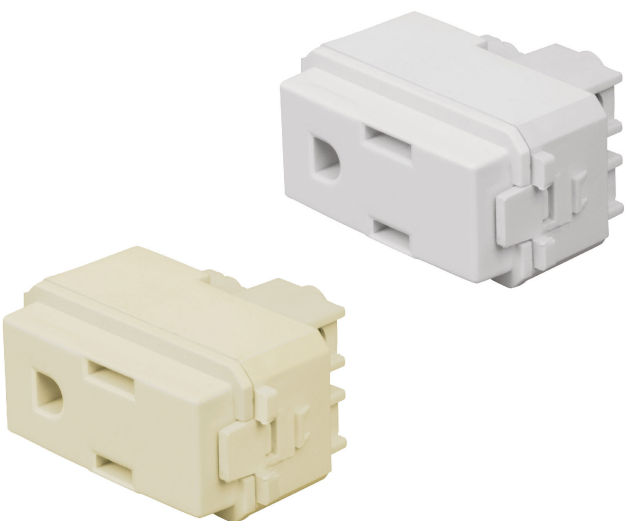

VOLTECK.

Contactos sencillos, 2 polos + tierra, línea italiana

- Fabricados en polipropileno y policarbonato
- Con retardante a la flama para mayor seguridad

Contacto aterrizado

Retardante a la flama

Para interior