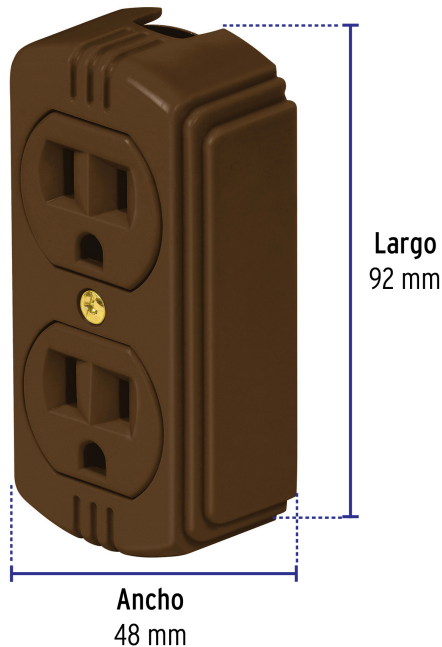

Incluye

Tapa trasera

Imágenes complementarias

Fabricado en baquelita