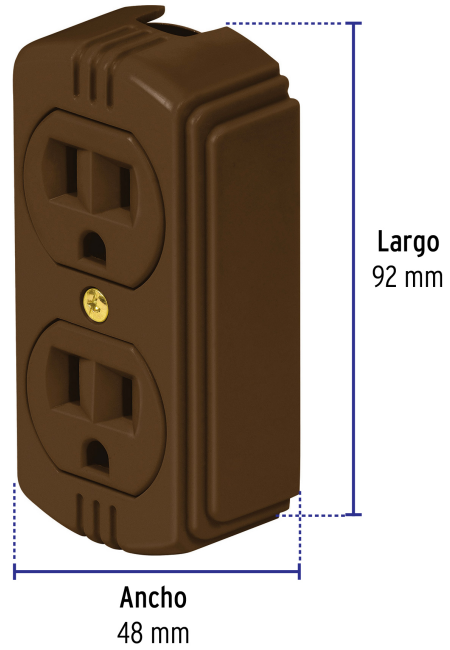

Incluye

Tapa trasera

Imágenes complementarias

Fabricado en baquelita