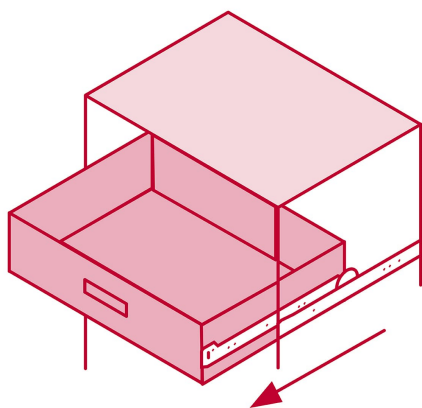

CÓDIGO: 43277 CLAVE: COR-230

Bolsa con 2 correderas extensión 30 cm p/cajón, ancho 2.5 cm

- Fabricada en acero con acabado niquelado
- Sistema de balines para suave operación
- Topes de retención para cajón
- Para escritorios, muebles y armarios

Certificaciones y garantías

- Garantizado contra defectos de fabricación o mano de obra. La garantía se puede hacer válida con cualquier distribuidor de TRUPER

Especificaciones

Capacidad de carga	8 Kg por par
Ancho	2.5 cm
Largo	30 cm
Largo total	48 cm
Empaque individual	Bolsa con 2 piezas
Pallet	3960
Inner	4
Master	40

País de origen

Fabricado en China bajo las estrictas especificaciones de GRUPO TRUPER

Imágenes complementarias

**El cajón sale
3/4 partes**