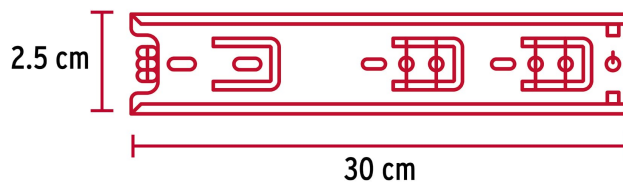

Imagenes complementarias

**El cajón sale
3/4 partes**