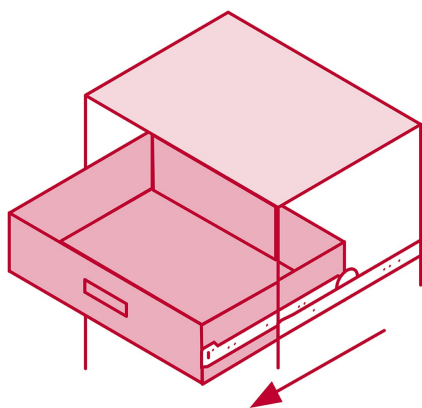

Imagenes complementarias

**El cajón sale
3/4 partes**