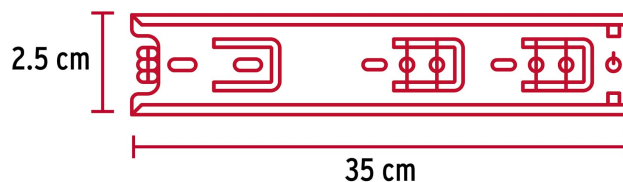

Imagenes complementarias

**El cajón sale
3/4 partes**