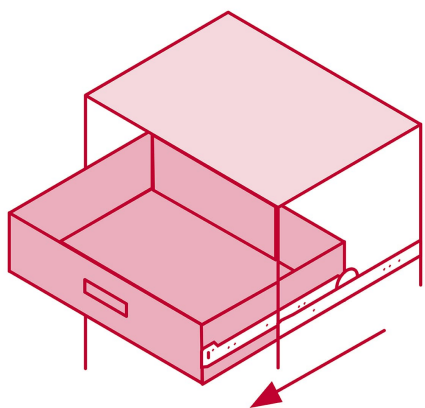

Imagenes complementarias

**El cajón sale
3/4 partes**