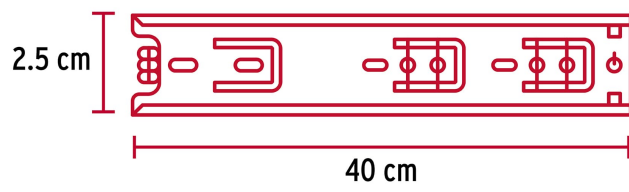

Imagenes complementarias

**El cajón sale
3/4 partes**