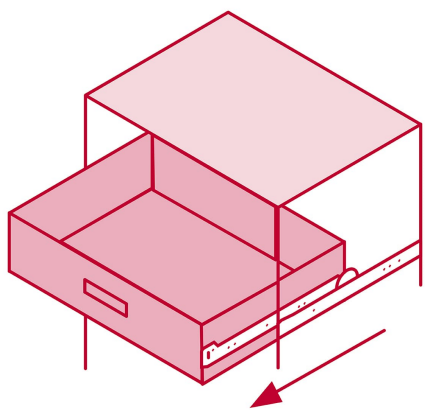

CÓDIGO: 43279 CLAVE: COR-240

Bolsa con 2 correderas extensión 40 cm p/cajón, ancho 2.5 cm

- Fabricada en acero con acabado niquelado
- Sistema de balines para suave operación
- Topes de retención para cajón
- Para escritorios, muebles y armarios

Certificaciones y garantías

- Garantizado contra defectos de fabricación o mano de obra. La garantía se puede hacer válida con cualquier distribuidor de TRUPER

Especificaciones

Capacidad de carga	8 Kg por par
Ancho	2.5 cm
Largo	40 cm
Largo total	65 cm
Empaque individual	Bolsa con 2 piezas
Pallet	3200
Inner	4
Master	40

País de origen

Fabricado en China bajo las estrictas especificaciones de GRUPO TRUPER

Imagenes complementarias

**El cajón sale
3/4 partes**