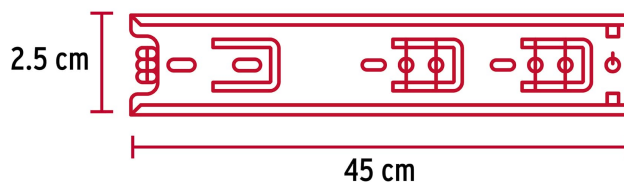

Imagenes complementarias

**El cajón sale
3/4 partes**