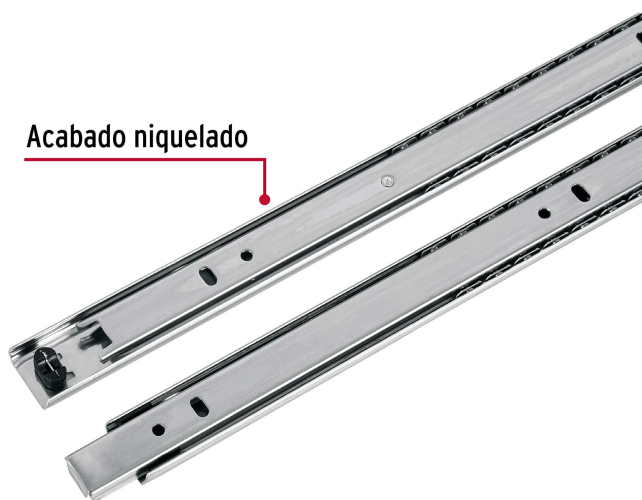

Imagenes complementarias

**El cajón sale
3/4 partes**