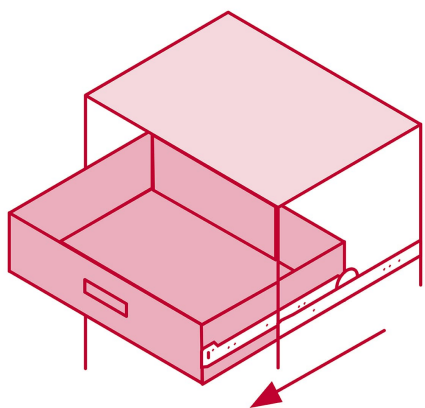

CÓDIGO: 43280 CLAVE: COR-245

Bolsa con 2 correderas extensión 45 cm p/cajón, ancho 2.5 cm

- Fabricada en acero con acabado niquelado
- Sistema de balines para suave operación
- Topes de retención para cajón
- Para escritorios, muebles y armarios

Certificaciones y garantías

- Garantizado contra defectos de fabricación o mano de obra. La garantía se puede hacer válida con cualquier distribuidor de TRUPER

Especificaciones

Capacidad de carga	8 Kg por par
Ancho	2.5 cm
Largo	45 cm
Largo total	73 cm
Empaque individual	Bolsa con 2 piezas
Pallet	3080
Inner	4
Master	40

País de origen

Fabricado en China bajo las estrictas especificaciones de GRUPO TRUPER

Imagenes complementarias

**El cajón sale
3/4 partes**