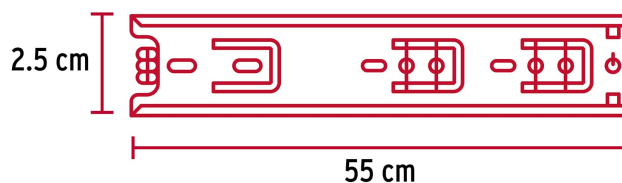

Imagenes complementarias

**El cajón sale
3/4 partes**