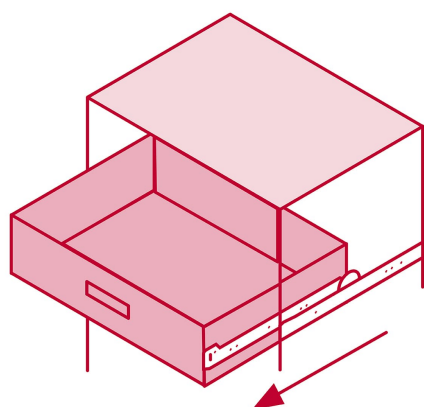

Imagenes complementarias

**El cajón sale
3/4 partes**