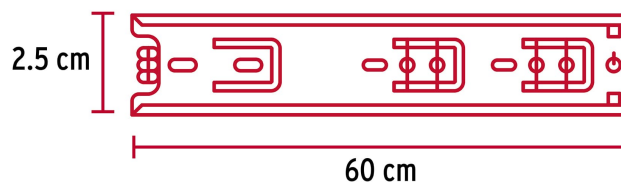

Imágenes complementarias

**El cajón sale
3/4 partes**