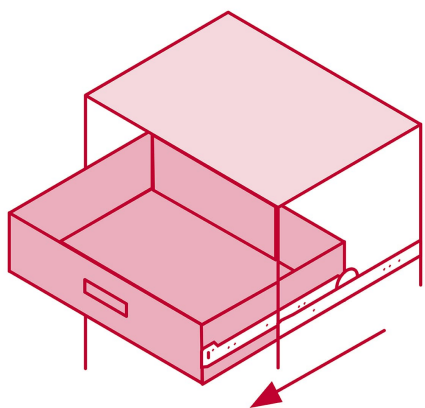

CÓDIGO: 43283 CLAVE: COR-260

Bolsa con 2 correderas extensión 60 cm p/cajón, ancho 2.5 cm

- Fabricada en acero con acabado niquelado
- Sistema de balines para suave operación
- Topes de retención para cajón
- Para escritorios, muebles y armarios

Certificaciones y garantías

- Garantizado contra defectos de fabricación o mano de obra. La garantía se puede hacer válida con cualquier distribuidor de TRUPER

Especificaciones

Capacidad de carga	10 Kg por par
Ancho	2.5 cm
Largo	60 cm
Largo total	95 cm
Empaque individual	Bolsa con 2 piezas
Pallet	1760
Inner	4
Master	40

País de origen

Fabricado en China bajo las estrictas especificaciones de GRUPO TRUPER

Imágenes complementarias

**El cajón sale
3/4 partes**