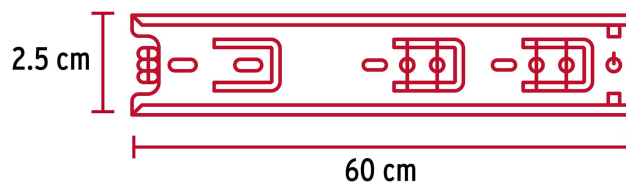

Imagenes complementarias

**El cajón sale
3/4 partes**