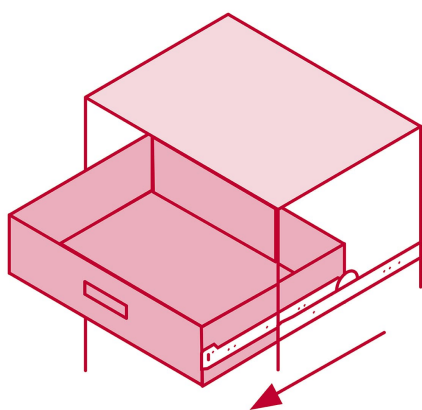

Imagenes complementarias

**El cajón sale
3/4 partes**